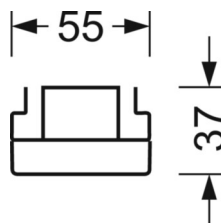

Лампо- и прибородержатели - Individual.Lens.Optic - прямой узконаправленный свет - без видимых стыков

Ламподержатель из оцинкованного стального профиля, поверхность покрыта лаком на полиэфирной смоле. Крепление без инструментов с нажимными затворами, встроенными в конструкцию, обеспечивают защиту от кражи и взлома. Цвет корпуса белый стандартный для электротехники RAL 9016; Прямой узконаправленный свет, распространяющийся через линзу «Individual.Lens.Optic» из пластика ПММА. Оптика отдельных линз делает сборку и установку предельно удобными, плоскость легко чистится. Тройные ряды из отдельных линз и лампо-/прибородержатели, идеально согласованные между собой, обеспечивают цельный вид без стыков и неравномерностей. Подключение к электросети через штатную 5-полюсную штекерную деталь для быстрой сборки, со свободным выбором фаз. Встроенный механизм для правильной сборки для быстрого контакта. Сменные блоки, позволяющие легко модернизировать освещение, существенно продлевают срок службы всей осветительной установки.

параметры

номер заказа	19420026310
код EAN	4020863415885
номер таможенного тарифа	94051190
Знак прохождения контроля	IP 20, класс защиты I, ENEC10 VDE, F, HACCP DIN10500/Food/IFS-пригодность для применения/BRC, Indoor, CE
Степень ударопрочности IK	IK03 (-20°C bis 45°C)
Температура окружения	ta -20°C в 45°C
Особые свойства	Готовность к IoT «Ready for IoT»
Гарантийный срок	5 лет
Государственные программы поддержки	BEG - государственные субсидии для энергосберегающих зданий (действительна только для Германии)

электротехника