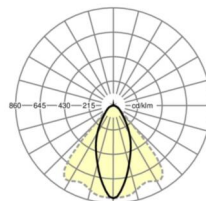

параметры

номер заказа	19420026310
код EAN	4020863415885
номер таможенного тарифа	94051190
Знак прохождения контроля	IP 20, класс защиты I, ENEC10 VDE, F, HACCP DIN10500/Food/IFS-пригодность для применения/BRC, Indoor, CE
Степень ударопрочности IK	IK03 (-20°C bis 45°C)
Температура окружения	ta -20°C в 45°C
Особые свойства	Готовность к IoT «Ready for IoT»
Гарантийный срок	5 лет
Государственные программы поддержки	BEG - государственные субсидии для энергосберегающих зданий (действительна только для Германии)

электротехника

Балласт	Электронный драйвер DALI2 (1 штука)
Мощность системы	39W
сетевое напряжение	230V/50Hz
автоматический предохранитель (пусковой ток)	13 штук/B10, 24 штук/B16, 25 штук/C10, 40 штук/C16
класс энергосбережения/Источник света	C

Оптика

Оснастка	LED, цветопередача/оттенок света CRI ≥ 80 / 4000K
Допуск для координаты цветности (MacAdam)	3SDCM
Фотобиологическая безопасность (светильник)	RG1
Номинальный световой поток	7182lm
Срок службы LED	50000h L80/B10 (Tq 45°C)
светоотдача светильников	186lm/W
Угол излучения	40° (C0) / 85° (C90)
UGR поп./вдоль	18.0 / 20.0

DEEP-LINK

<https://www.regiolux.de/ru/article/19420026310>

Ссылка	LED 7000lm 840
ηLB	100 %
Φ ↓/↑	99 % / 1 %
UGR поп./вдоль	18.0 / 20.0