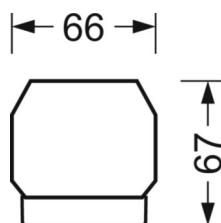

Лампо- и прибородержатели - Individual.Lens.Optic - прямой узконаправленный свет - без видимых стыков

Ламподержатель из оцинкованного стального профиля, поверхность покрыта лаком на полиэфирной смоле. Крепление без инструментов с нажимными затворами, встроенными в конструкцию, обеспечивают защиту от кражи и взлома. Цвет корпуса белый стандартный для электротехники RAL 9016; Прямой узконаправленный свет, распространяющийся через линзу «Individual.Lens.Optic» из пластика ПММА. Оптика отдельных линз делает сборку и установку предельно удобными, плоскость легко чистится. Тройные ряды из отдельных линз и лампо-/прибородержатели, идеально согласованные между собой, обеспечивают цельный вид без стыков и неравномерностей. Подключение к электросети через штатную 5-полюсную штекерную деталь для быстрой сборки, со свободным выбором фаз. Встроенный механизм для правильной сборки для быстрого контакта. Сменные блоки, позволяющие легко модернизировать освещение, существенно продлевают срок службы всей осветительной установки.

параметры

номер заказа	19420026310
код EAN	4020863415885
номер таможенного тарифа	94051190
Знак прохождения контроля	IP 20, класс защиты I, ENEC10 VDE, F, HACCP DIN10500/Food/IFS-пригодность для применения/BRC, Indoor, CE
Степень ударопрочности IK	IK03 (-20°C bis 45°C)
Температура окружения	ta -20°C в 45°C
Особые свойства	Готовность к IoT «Ready for IoT»
Гарантийный срок	5 лет
Государственные программы поддержки	BEG - государственные субсидии для энергосберегающих зданий (действительна только для Германии)

электротехника